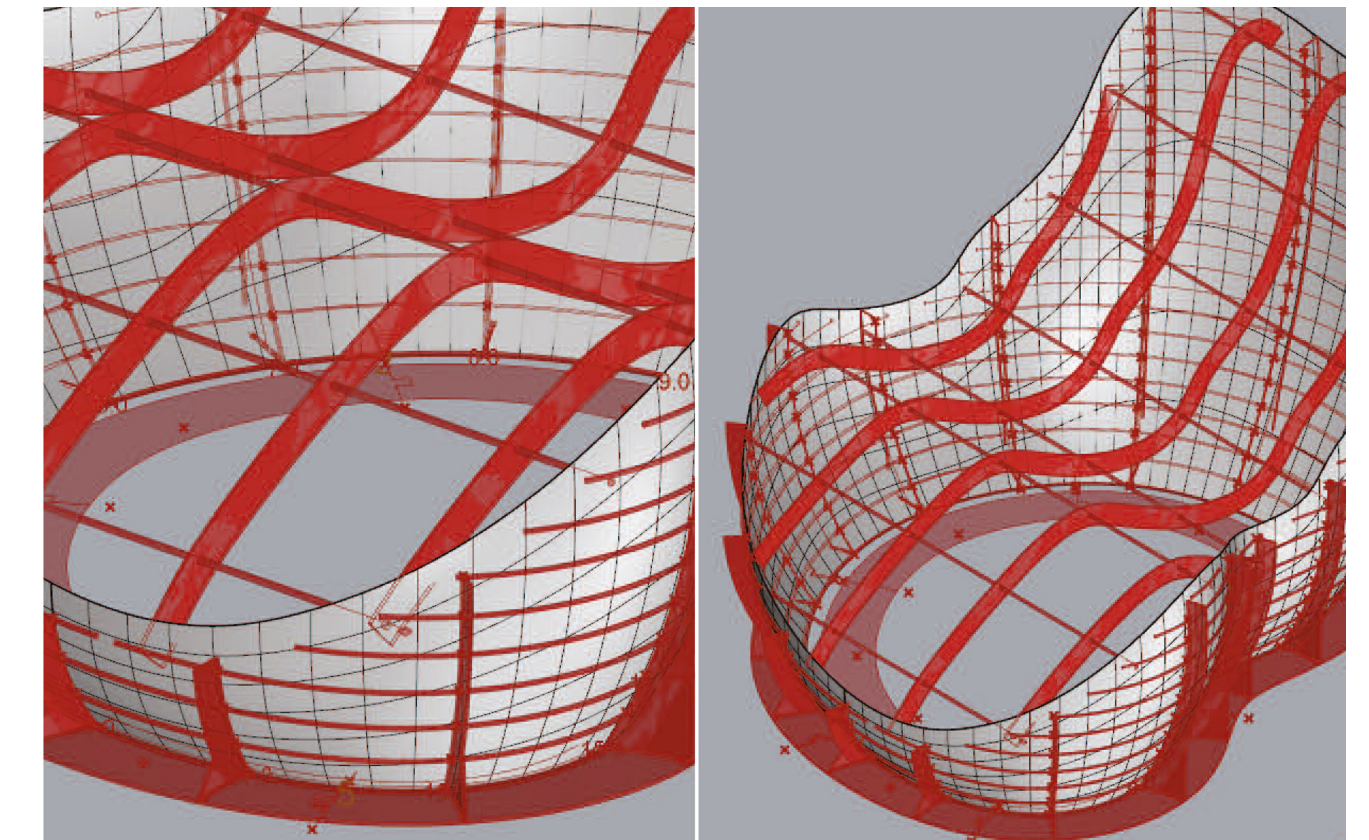

Individuell

Eine Naturliege für außen aus Naturstein und Holz nach Ihren Vorstellungen maßgeschneidert angefertigt. Nach Wunsch mit Beleuchtungselement aus Pörschacher Marmor.