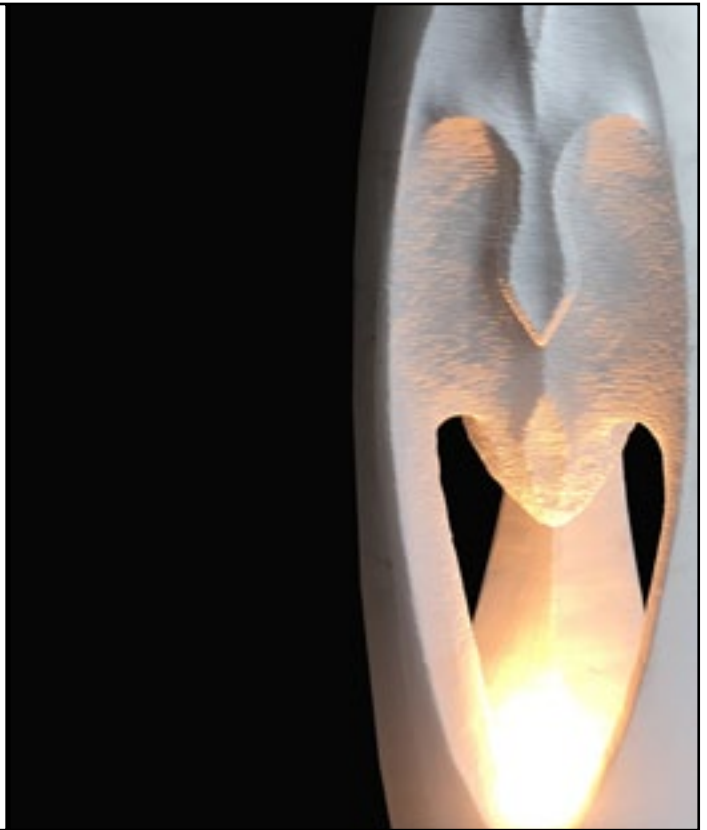

Sockel aus Alpenserpentin.

Abmessungen:

Höhe 60 cm

Breite 25 cm

Länge 30 cm

„Merlin“

Lichtobjekt für Innen und Aussen aus weißkristallinem Gummerner Marmor.

Sockel aus Alpenserpentin.

Abmessungen:

Höhe 170 cm

Breite 30 cm

Länge 60 cm

„Robe“

Lichtobjekt aus weißkristallinem Gummerner Marmor.

Abmessungen:

Höhe 160 cm

Länge 20 cm

„Venusblume“ - „Power of Venus I“

Lichtobjekt für innen und außen aus
Gummerner Marmor.

Sockel aus Stahl.

Abmessungen:

Höhe 81 cm

Breite 43 cm

Tiefe 19 cm

„Venusblume“ - „Power of Venus II“

Lichtobjekt für innen und außen aus
Gummerner Marmor.

Sockel aus Stahl.

Abmessungen:

Höhe 90 cm

Breite 30 cm

Länge 130 cm

„Lichtsäule Engel“