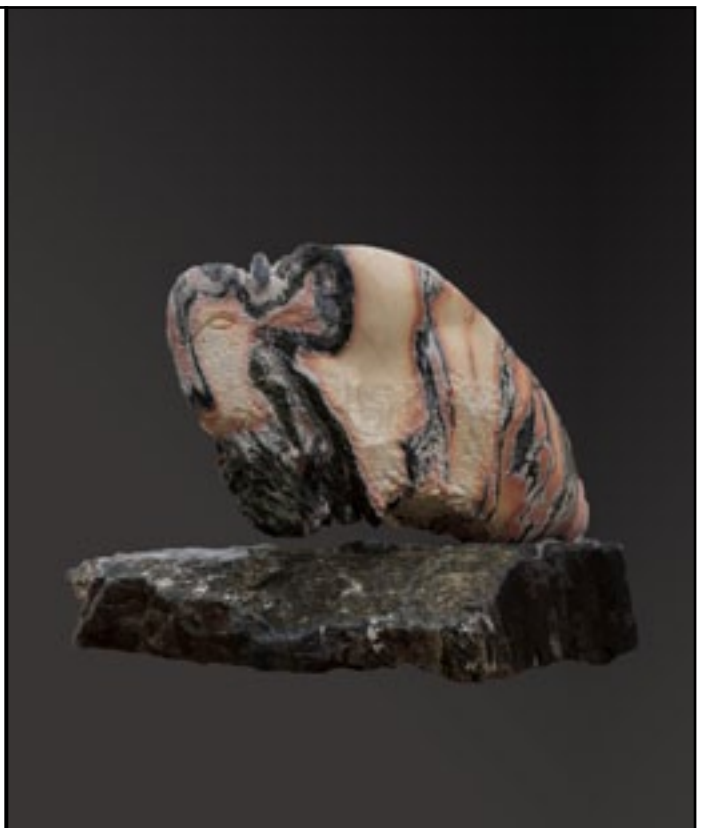

Länge 140 / 110 cm

„Bison“

Skulptur aus Gummerner Marmor.

Sockel aus Amphibolit.

Abmessungen:

Höhe 70 cm

Breite 120 cm

Länge 170 cm