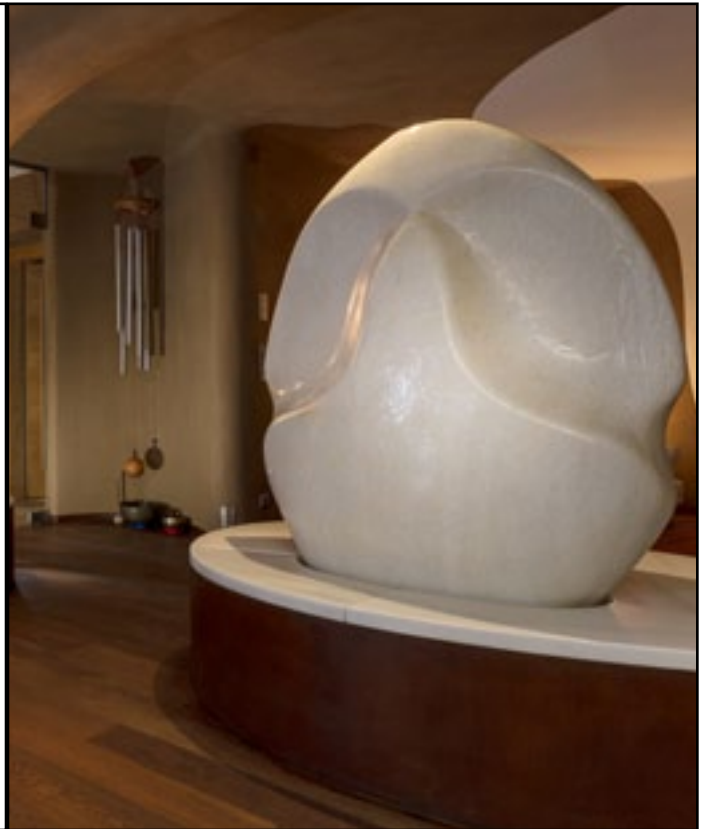

„Hommage an Otto“

Skulptur und beheizte Sitzlounge im Ovodarium
Prinzip aus weißkristallinem Gummerner Marmor.

Abmessungen:

Höhe 200 cm

Breite 100 cm

Länge 45 cm

„Respectful Lovers“

Skulpturen aus weiß / rosa Marmor und schwarzer Amphibolit.

Breite 130 cm

Länge 200 cm

„Aquarius“

Brunnen - Skulptur aus Krastaler Marmor

Abmessungen:

Höhe 100 cm

Breite 200 cm

Länge 100 cm

„Cocoon“

Brunnen aus weißkristallinem
Gummerner Marmor.

Abmessungen:

Höhe 200 cm

Breite 140 cm

Länge 220 cm

„Power of Dualism“

Brunnen aus Gummerner Marmor.

Sockel: Cortenstahl

Abmessungen:

Höhe 180 cm

Breite 140 cm

Länge 220 cm

„Trinity“

Brunnen - Skulptur aus weißkristallinem Gummerner Marmor.

Abmessungen: